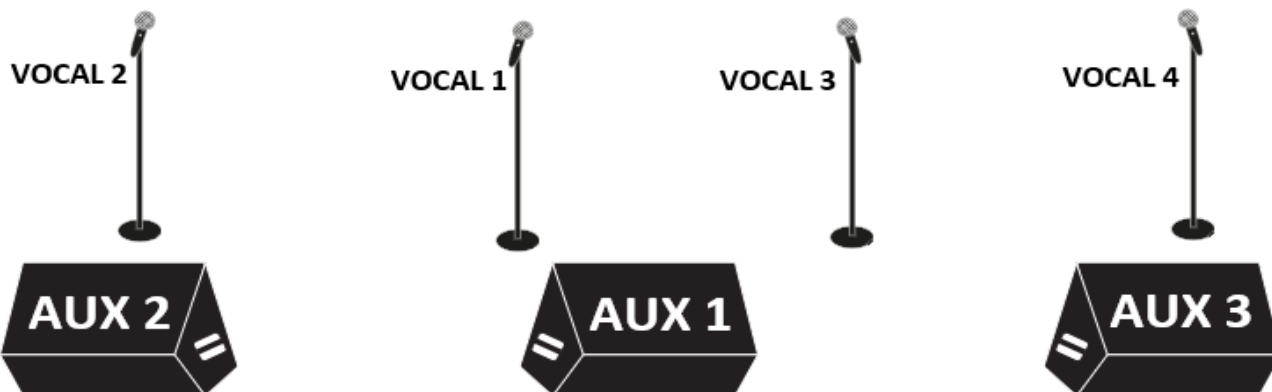

X-CORE STAGE PLAN 2023

SNARE 2X MIC
TOM 1X MIC
FLOOR 1X MIC
HIHAT 1X MIC
CRASH 2X MIC
(RIDE, CHINA)

IEM & AMP RACK

Technické info:

Kapela má vlastní rack s odposlechovým systémem, kytarovými aparáty a baskytarovým aparátem, který je umístěn na pódiu dle obrázku (IEM & AMP RACK).

Kapela má vlastní multipárový kabel (párák), kterým jsou vedeny symetrické signály XLR z jejich racku ke zvukaři.

Hlavní zpěvák (Ozy), použije monitory poskytnuté zvukařem.

Kapela má vlastní zpěvové mikrofony, kabeláž a stojany k nim.